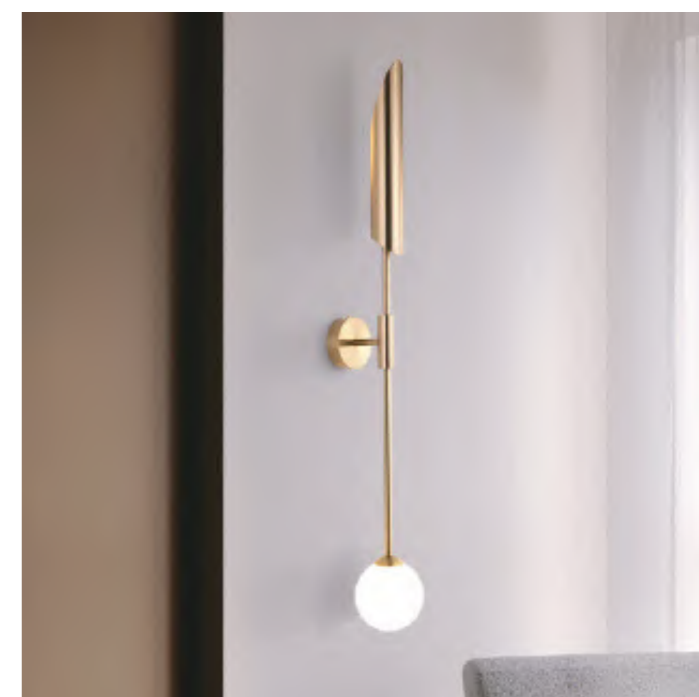

MDL-WL17
On/Off
Size: D100*H840mm