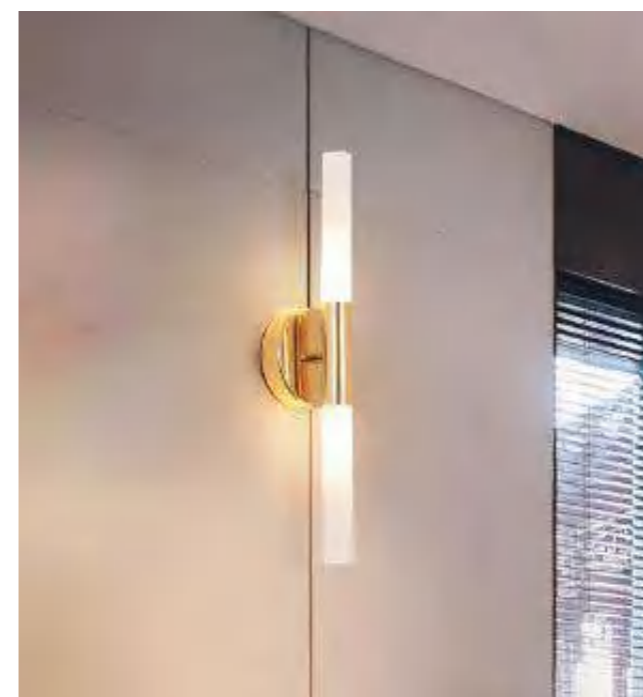

MDL-WL13
On/Off
Size: D130*H520/D150*H600mm

LED Wall Lamp

MDL-WL14
On/Off/Three-Color Dimming
Size: D150*H600mm Base size: D100mm

MDL-WL15
On/Off
Size: A: D205*H205mm B: D250*H250mm
C: D250*H440mm D: D150*H630mm E: D120*H210mm
F: D100*H400mm G: D170*H570mm H: D140*H600mm
I: D100*H600mm